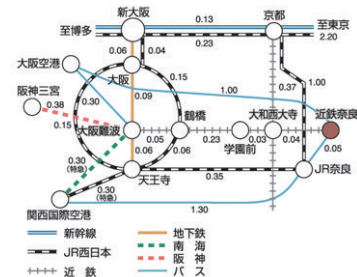

📍 アクセス

- 近鉄奈良駅(1番出口)から徒歩約5分
- JR奈良駅から徒歩約15分