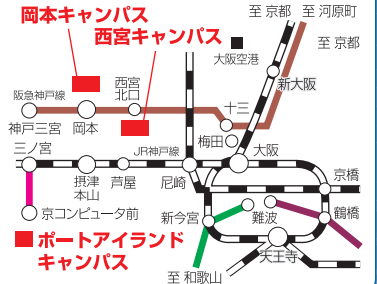

△ オープンキャンパス

■ 事前申込不要・詳細は決定次第ホームページで公表!

- ① 7月16日(日) ② 8月6日(日)
③ 10月1日(日)

3キャンパス同日開催!

🕒 ①② 10:00~

③ 10:00~、12:00~*

※西宮キャンパス、ポートアイランドキャンパス

Point

入試説明会・一般入試対策講座・甲南生によるキャンパスツアーなど甲南大学を堪能できるイベントが盛りだくさん! 明るくオシャレな甲南大学をぜひ体験してください。

実施内容

- 入試説明会
- 大学説明会
- 学部学科説明会、模擬講義
- 施設見学ツアー
- 一般入試対策講座(英語・国語・理系数学)
- 保護者対象説明会
- 甲南生によるキャンパスツアー
- 各種個別相談(各学部学科・入試関係等) など

※各回ともイベント内容が異なります。詳細はホームページよりご確認ください。

? お問い合わせ先

甲南大学入試センター

〒658-8501 兵庫県神戸市東灘区岡本8-9-1
TEL : 078-435-2319

受験生向け情報サイト「甲南Ch.」
URL : <http://ch.konan-u.ac.jp>

📍 アクセス

〈岡本キャンパス〉JR神戸線摂津本山駅から徒歩12分、阪急神戸線岡本駅から徒歩10分
 〈西宮キャンパス〉阪急西宮北口駅より徒歩3分、JR西宮駅よりバス約5分、あるいは徒歩13分
 〈ポートアイランドキャンパス〉神戸新交通ポートアイランド線(ポートライナー)京コンピュータ前駅より徒歩4分