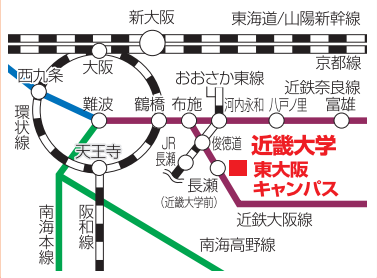

● オープンキャンパスの参加者数7年連続で西日本1位に

2016年のオープンキャンパス参加者数が50,750人と7年連続で西日本1位になりました。(朝日新聞出版・大学ランキング2017年版) 東大阪キャンパスでは、全学部を対象とし、入試概要説明や英語村でのプチ留学など150以上のプログラムを設けています。また近大オールスターズという現役学生スタッフがキャンパスツアーを行い、学生の生の声を届けます。

🏠 オープンキャンパス

■ 事前申込不要・参加無料・入退場自由

- | | |
|---|---|
| <p>全学部対象(東大阪キャンパス)</p> <ul style="list-style-type: none"> ● 7月23日(日) 11:00~16:00 ● 8月19日(土) 11:00~16:00 ● 8月20日(日) 11:00~16:00 ● 9月24日(日) 10:00~15:00 <p>農学部(奈良キャンパス)</p> <ul style="list-style-type: none"> ● 7月29日(土) 13:00~16:00 ● 7月30日(日) 10:00~15:00 ● 9月17日(日) 13:00~16:00 <p>医学部(大阪狭山キャンパス)</p> <ul style="list-style-type: none"> ● 7月30日(日) 13:00~16:00 ● 9月 3日(日) 13:00~16:00 | <p>生物理工学部(和歌山キャンパス)</p> <ul style="list-style-type: none"> ● 7月30日(日) 10:00~17:00 ● 8月27日(日) 12:00~16:00 <p>工学部(広島キャンパス)</p> <ul style="list-style-type: none"> ● 7月22日(土) 10:00~15:00 ● 7月23日(日) 10:00~15:00 ● 8月27日(日) 10:00~15:00 ● 10月21日(土)* 10:30~14:00
<small>*入試説明・キャンパス見学会 事前申込制</small> <p>産業理工学部(福岡キャンパス)</p> <ul style="list-style-type: none"> ● 7月22日(土) 10:00~16:00 ● 8月 5日(土) 10:00~16:00 ● 9月30日(土) 10:00~16:00 |
|---|---|

Point プレゼント アンケートと引きかえでオリジナルグッズをプレゼント!

実施内容

- 入試概要説明会
 - ミニ講義
 - 入試対策講座
 - 個別相談
 - 学部別相談コーナー
 - 学生生活相談コーナー
 - 英語村(E³(e-cube))、情報処理教育棟(KUDOS)等の施設見学
- ★詳細についてはホームページでご確認ください

📞 お問い合わせ先

近畿大学 入学センター (東大阪キャンパス) 〒577-8502 大阪府東大阪市小若江3-4-1
TEL: 06-6730-1124

入試情報サイト
<http://kindai.jp>

📍 アクセス

〈東大阪キャンパス〉
近鉄大阪線「長瀬」駅下車徒歩約10分。
近鉄奈良線「八戸ノ里」駅下車徒歩約20分。
※その他のキャンパスへのアクセスは本学のホームページをご確認ください。