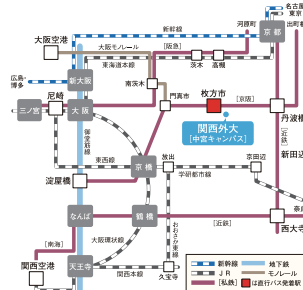

### 各会場にて▶

学部・学科説明／保護者対象説明／留学プログラム説明／  
個別相談／体験授業／キャンパスツアー など

※一部内容が異なる場合があります。詳細は本学HPを参照してください。

### ? お問い合わせ先

**関西外国語大学**  
**関西外国語大学短期大学部**

〈中宮キャンパス〉〒573-1001 枚方市中宮東之町16-1  
TEL : 072-805-2850 (入試広報企画部)  
E-mail : nyushi@kansai-gaidai.ac.jp

URL : <http://www.kansai-gaidai.ac.jp>

### 〈中宮キャンパス〉

●京阪「枚方市」駅下車、北3番・北4番のりばより京阪バスで約8分、「関西外大」下車。