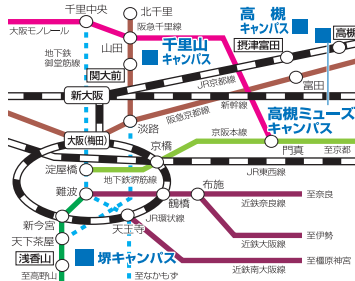

・フレッシュキャンパス(2018)

3月 24日(土)

高槻キャンパス・高槻ミュージズキャンパス

・グリーンキャンパス

6月 25日(日)※

・サマーキャンパス

8月 26日(土)

堺キャンパス

・サマーキャンパス

7月 29日(土)

・チャレンジキャンパス

10月 1日(日)※

10:00~16:00

★8/5・6は9:00~16:00

※10:00集合(午前のみ実施)

お問い合わせ先

関西大学入学試験情報総合サイト
URL: <http://www.kansai-u.ac.jp/nyusi/>

アクセス

〈千里山キャンパス〉阪急電鉄「梅田」駅から、千里線「北千里」行で「関大前」駅下車すぐ。
 〈高槻キャンパス〉JR京都線「高槻」駅または「摂津富田」駅下車、高槻市営バス約20分。
 〈高槻ミュージズキャンパス〉JR京都線「高槻」駅下車、徒歩約7分または阪急電鉄京都線「高槻市」駅下車、徒歩約10分。
 〈堺キャンパス〉南海電鉄高野線「浅香山」駅下車すぐ。