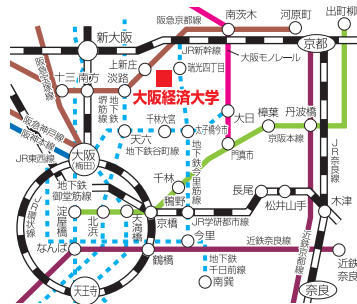

● 利便性の高い立地

大阪の中心地「梅田」から約20分。最寄駅の「阪急上新庄駅」と「地下鉄 瑞光四丁目駅」。2つの駅から通える立地は、クラブやアルバイト、友人との交遊など、さまざまな学生生活でその利便性を活用することができます。

🏠 オープンキャンパス

■ 事前申込不要・入退場自由

- 7月23日(日)
- 8月 6日(日)
- 8月20日(日)

🕒 10:30~15:00 (受付10:00~)

Point 注目企画!!

「学生による研究発表」は必見です。ゼミナール活動の成果を競い合う本学の大イベント「ZEMI-1グランプリ」。昨年優勝チームがライブでプレゼンを披露します。是非ご覧ください。

実施内容

- 全体説明会・大学紹介
- キャンパスツアー
- 入試説明会
- 在学生とフリートーク
- 学生による研究発表 (ZEMI-1グランプリ出場チーム)
- 個別相談(入試・下宿・留学等)
- 学生が語る学部・学科紹介
- カフェ体験

※詳細はホームページ等でご確認ください。

🗨️ お問い合わせ先

大阪経済大学 入試部

〒533-8533 大阪市東淀川区大隅2-2-8
TEL : 06-6328-2431(代)
E-mail : nyushi@osaka-ue.ac.jp

URL : <http://www.osaka-ue.ac.jp/>

📍 アクセス

- 阪急京都線「上新庄」駅下車、徒歩約15分。
- 地下鉄今里筋線「瑞光四丁目」駅下車、徒歩約2分。
- 市バス「大阪経大前」「大阪経大正門」下車すぐ。