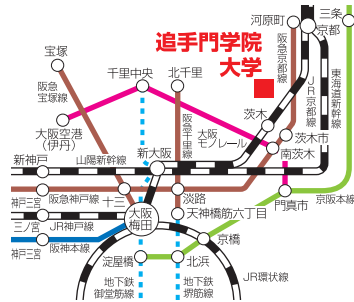

● インターンシップによる就業体験

民間企業から地方公共団体まで幅広い事業所の協力の下、2016年度は158社へ、延べ301名の学生を派遣しました。1年生からの参加も可能であり、早い段階からの就業体験を推奨しています。

🏠 オープンキャンパス

- 5月28日(日)
- 8月 5日(土)
- 6月18日(日)
- 8月20日(日)
- 7月23日(日)
- 9月10日(日)
- 8月 4日(金)

🕒 10:30~15:30

実施内容

- 大学全体説明会
- 入試概要説明会
- アサーティブガイダンス
- アサーティブ個別面談
- 入試対策講座
- 保護者説明会
- 個別相談コーナー
- キャンパスツアー・学生相談コーナー
- 学食無料体験
- E-CO体験／留学制度の説明
- 図書館・宮本輝ミュージアム見学

※日程より内容が変わりますのでHPでご確認ください。

? お問い合わせ先

追手門学院大学入試課

〒567-8502 大阪府茨木市西安威2丁目1番15号
TEL : 072-641-9165

URL:
<http://www.otemon.ac.jp/>

📍 アクセス

- (大阪方面から) JR京都線・大阪駅→茨木駅 快速約12分、阪急京都線・梅田駅→茨木市駅 特急約17分、大阪市営堺筋線・天下茶屋駅→淡路駅 約23分、阪急京都線・淡路駅→茨木市駅 特急約8分 (京都方面から) JR京都線・京都駅→茨木駅 快速約27分、阪急京都線・河原町駅→茨木市駅 特急約27分
- JR茨木駅と阪急茨木市駅から直通バスを運行。さらにJR茨木駅から阪急バスがキャンパス内に乗り入れています。