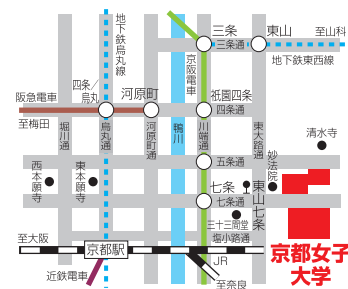

🕒 9:30~16:00  
⑥⑦は9:30~14:00

※①は京都女子大学新図書館にて開催  
※実施内容・日程は予定です。  
時間内入退場は自由。

### 実施内容

- 入試ガイダンス
- ミニ講義
- 在学生との懇談
- 個別入試相談
- 入試必勝講座
- キャンパスツアー
- 教員との懇談
- クラブアトラクション など

## 📍 アクセス

- JR・近鉄「京都」駅より／市バス(206)(208)系統または(100)系統で約10分、「東山七条」で下車し、東へ徒歩5分
- 京都駅八条口より／プリンセスラインバスにて約10分「京都女子大学前」で下車。
- 阪急「河原町」駅より／6番出口から市バス(207)系統で約15分「東山七条」で下車し、東へ徒歩5分／1番出口から東へ徒歩3分、京阪(祇園四条)に乗り換えて「七条」駅で下車、東へ徒歩15分／2番出口から河原町通を南へ約80m、プリンセスラインバスで約15分「京都女子大学前」で下車。
- 京阪「七条」駅より／東へ徒歩15分／プリンセスラインバスにて約5分「京都女子大前」で下車。